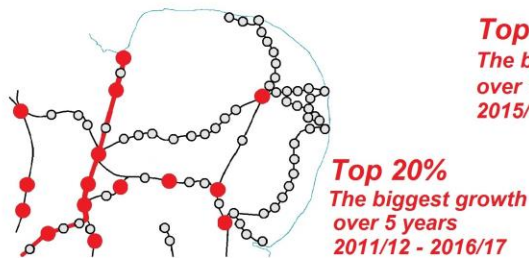

Top 20%
The biggest growth
over 1 year
2015/16 - 2016/17

East Anglia's heavy hitters The busiest 20% (15 stations)

2016/17 rank	In top 20% of fastest-growing stations				
	over 10 years?	over 5 years?	over 1 year?		
1	CBG Cambridge	<input checked="" type="checkbox"/>	<input checked="" type="checkbox"/>	<input checked="" type="checkbox"/>	
2	PBO Peterborough	<input checked="" type="checkbox"/>	<input checked="" type="checkbox"/>	<input checked="" type="checkbox"/>	
3	NRW Norwich	<input checked="" type="checkbox"/>	<input checked="" type="checkbox"/>	<input checked="" type="checkbox"/>	
4	IPS Ipswich	<input checked="" type="checkbox"/>	<input checked="" type="checkbox"/>	<input checked="" type="checkbox"/>	
5	ELY Ely	<input checked="" type="checkbox"/>	<input checked="" type="checkbox"/>	<input checked="" type="checkbox"/>	
6	HUN Huntingdon	<input checked="" type="checkbox"/>	<input checked="" type="checkbox"/>	<input checked="" type="checkbox"/>	Fen Line stations in RED
7	SNO St Neots	<input checked="" type="checkbox"/>	<input checked="" type="checkbox"/>	<input checked="" type="checkbox"/>	
8	KLN King's Lynn	<input checked="" type="checkbox"/>	<input checked="" type="checkbox"/>	<input checked="" type="checkbox"/>	
9	SMK Stowmarket	<input checked="" type="checkbox"/>	<input checked="" type="checkbox"/>	No	
10	DIS Diss	<input checked="" type="checkbox"/>	No	No	
11	BSE Bury St. Edmunds	<input checked="" type="checkbox"/>	<input checked="" type="checkbox"/>	<input checked="" type="checkbox"/>	
12	DOW Downham Market	<input checked="" type="checkbox"/>	<input checked="" type="checkbox"/>	<input checked="" type="checkbox"/>	Fen Line stations in RED
13	WLF Whittlesford	<input checked="" type="checkbox"/>	<input checked="" type="checkbox"/>	<input checked="" type="checkbox"/>	
14	LFT Lowestoft	No	No	No	
15	WBC Waterbeach	<input checked="" type="checkbox"/>	<input checked="" type="checkbox"/>	<input checked="" type="checkbox"/>	